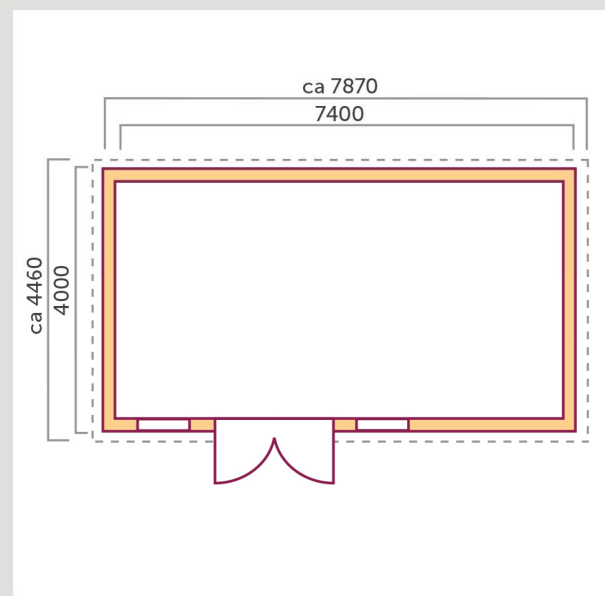

# Lillevilla 442

28.8 m<sup>2</sup>

28.8 m<sup>2</sup>

2450 mm

2150 / 2280 mm

44 mm

33.4 m<sup>2</sup>

Ei sisälly

D9 1694x1960

R7 558x1496

7400 x 4000 / 44 mm

5250x1100x1150 / 1850 kg

6418635046210