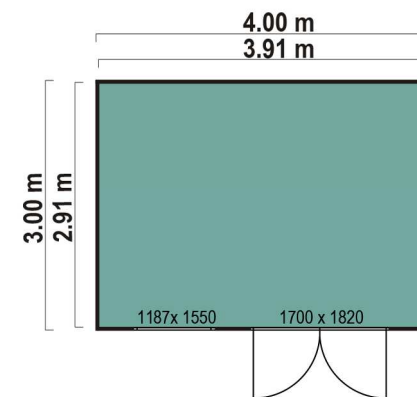

Lillevilla 387

Lillevilla 387	
Epaisseur murs(mm):	44
Surface(mm):	4000x3000 = 12 m ²
Hauteur faitage(mm):	2490
Hauteur mur latéral(mm):	2150 / 2280
Dimension hors tout env.:	4400x3390
Surface toiture :	15,1m ²
Revêtement toit:	not included
Porte type D6 (1694x1815):	1 pièce
Fenêtre type S (1187x1550):	1 pièce
Lames de plancher(mm):	21
EAN code:	6418635045152
Colis(LxHxP,mm)/ kg	4500x720x1150/1.004 kg
Note:	Fenêtre double vitrage joint d'étanchéité inclus

SITE LOISIRS :
HIETALA-AVENTURE-LOISIRS.COM

2,490 m

2,160/
2,270 m