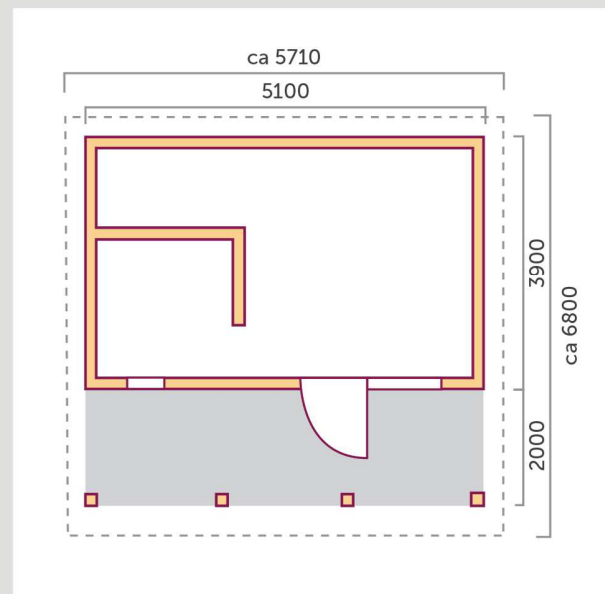

Lillevilla 360

24.6 m²

24.6 m²

3350 mm

2500 mm

44 mm

48.5 m²

Ei sisälly

U12 990x2039

B4 789x464
R5 600x1600

6300 x 3900 / 44 mm

4500x770x1150/1.195 kg
6900x540x1150/1.150 kg
4050x660x1150/902 kg

6418635044261