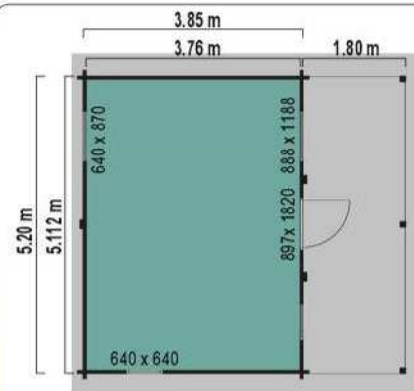

INFO

Lillevilla 20	
Epaisseur murs(mm):	44
Surface(mm):	5200x3850 = 20,0 m2
Hauteur faitage(mm):	3070
Hauteur mur latéral(mm):	2260
Dimension hors tout env.:	5700x6150
Surface toiture :	40,0 m2
Revêtement toit:	non inclus
Porte type C (897x1820):	1 pièce
Fenêtre type E (640x874):	1 pièce
Fenêtre type A (640x640):	1 pièce
Fenêtre type C (888x1188):	2 pièces
Lames de plancher(mm):	21
Terrasse(mm) inclus:	5200x1800 = 9,4 m2
EAN code:	6418635042991
Colis(LxHxP,mm)/ kg	6300x920x1150/1.945 kg

www.hietala-aventure-loisirs.com

Kit Cabins And Garden Buildings

Lillevilla 20 A

3,070 m

22,60 m