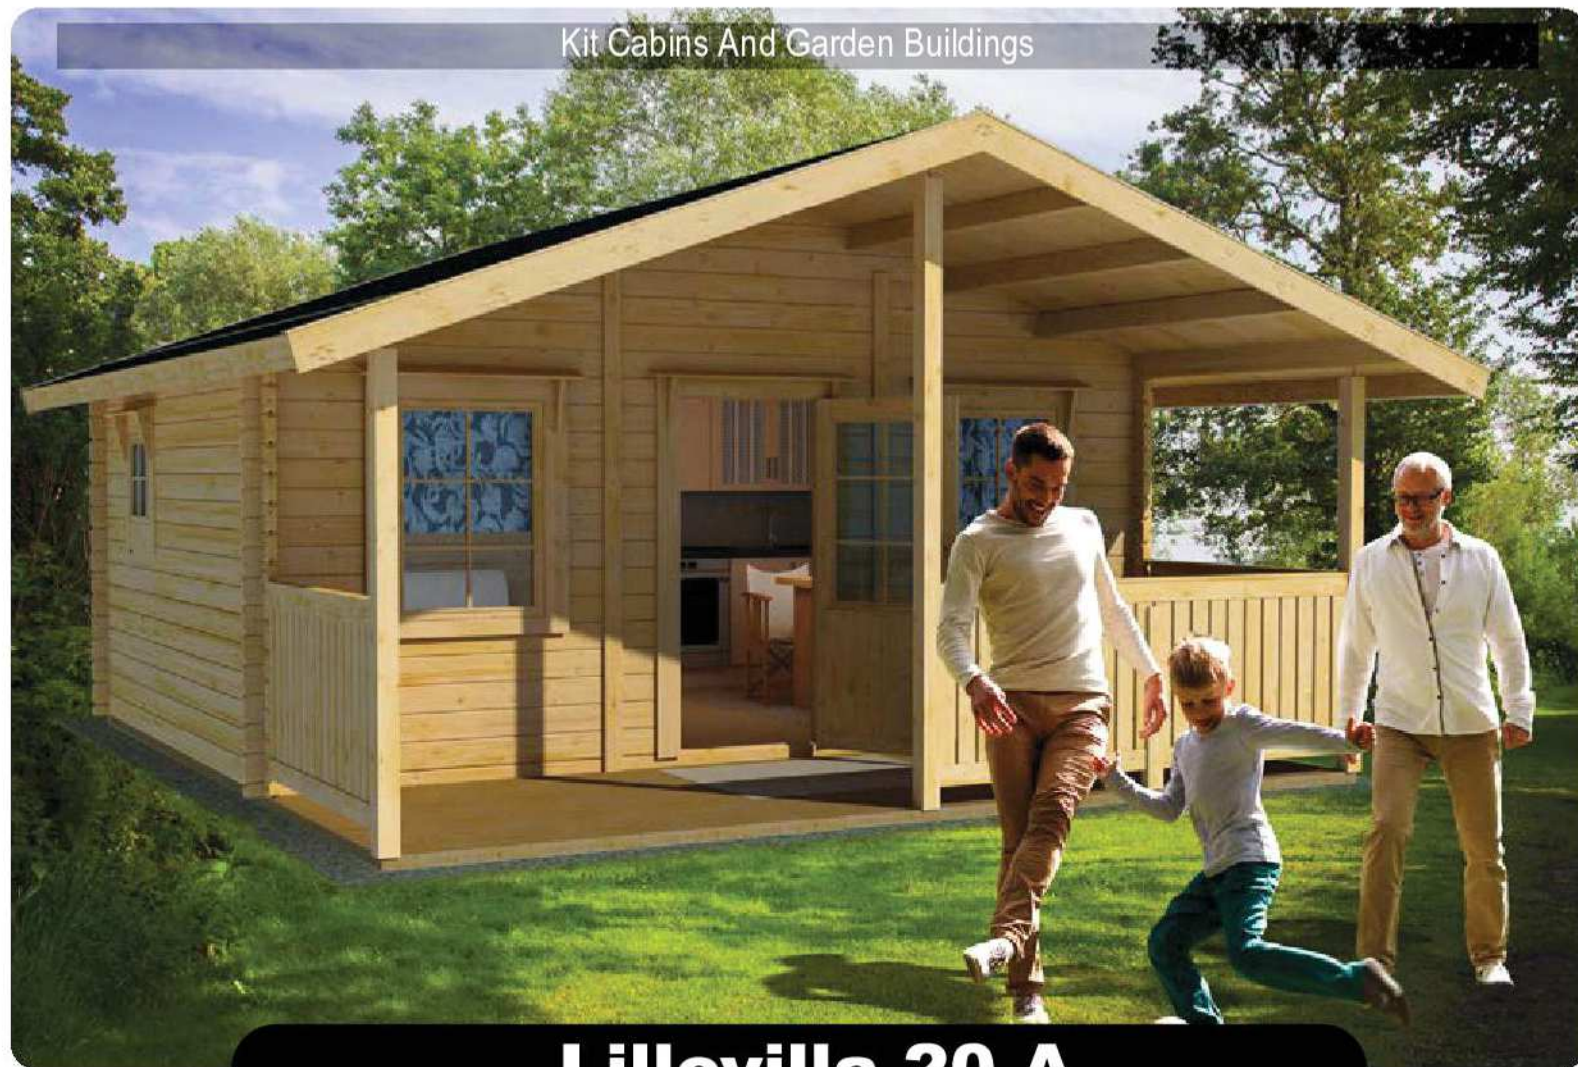

INFO

Lillevilla 20	
Epaisseur murs(mm):	44
Surface(mm):	5200x3850 = 20,0 m2
Hauteur faitage(mm):	3070
Hauteur mur latéral(mm):	2260
Dimension hors tout env.:	5700x6150
Surface toiture :	40,0 m2
Revêtement toit:	non inclus
Porte type C (897x1820):	1 pièce
Fenêtre type E (640x874):	1 pièce
Fenêtre type A (640x640):	1 pièce
Fenêtre type C (888x1188):	2 pièces
Lames de plancher(mm):	21
Terrasse(mm) inclus:	5200x1800 = 9,4 m2
EAN code:	6418635042991
Colis(LxHxP,mm)/ kg	6300x920x1150/1.945 kg