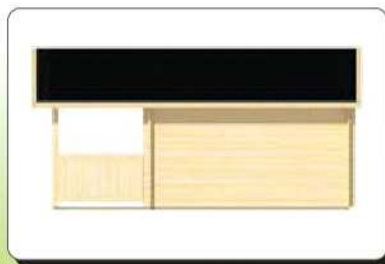

INFO

Lillevilla 20	
Epaisseur murs(mm):	44
Surface(mm):	5200x3850 = 20,0 m2
Hauteur faitage(mm):	3070
Hauteur mur latéral(mm):	2260
Dimension hors tout env.:	5700x6150
Surface toiture :	40,0 m2
Revêtement toit:	non inclus
Porte type C (897x1820):	1 pièce
Fenêtre type E (640x874):	1 pièce
Fenêtre type A (640x640):	1 pièce
Fenêtre type C (888x1188):	2 pièces
Lames de plancher(mm):	21
Terrasse(mm) inclus:	5200x1800 = 9,4 m2
EAN code:	6418635042991
Colis(LxHxP,mm)/ kg	6300x920x1150/1.945 kg

Sites internet:

www.maisons-hietala.com

www.hietala-aventure-loisirs.com