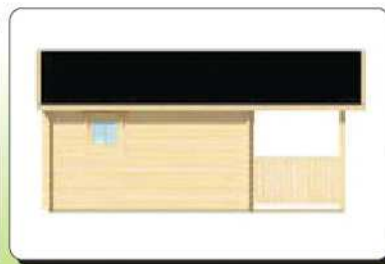

INFO

Lillevilla 20	
Epaisseur murs(mm):	44
Surface(mm):	5200x3850 = 20,0 m2
Hauteur faitage(mm):	3070
Hauteur mur latéral(mm):	2260
Dimension hors tout env.:	5700x6150
Surface toiture :	40,0 m2
Revêtement toit:	non inclus
Porte type C (897x1820):	1 pièce
Fenêtre type E (640x874):	1 pièce
Fenêtre type A (640x640):	1 pièce
Fenêtre type C (888x1188):	2 pièces
Lames de plancher(mm):	21
Terrasse(mm) inclus:	5200x1800 = 9,4 m2
EAN code:	6418635042991
Colis(LxHxP,mm)/ kg	6300x920x1150/1.945 kg

Sites internet:

www.maisons-hietala.com

www.hietala-aventure-loisirs.com