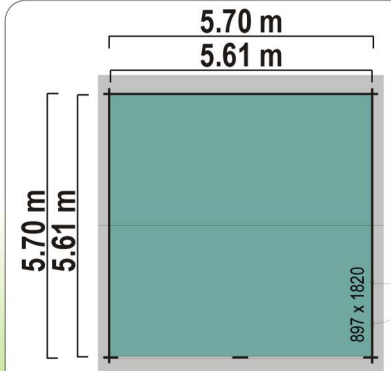

**INFO**

**Garage 24**

<b>Epaisseur murs(mm):</b>	44
<b>Surface(mm):</b>	5700x5700 = 32,5 m2
<b>Hauteur faîtage(mm):</b>	3330
<b>Hauteur mur latéral(mm):</b>	2095
<b>Dimension hors tout env.:</b>	6130x6470
<b>Surface toiture :</b>	41,0 m2
<b>Revêtement toit:</b>	shingels noir
<b>Porte type C10 (897x1820):</b>	1 pièce
<b>Lames de plancher(mm):</b>	non inclus
<b>EAN code:</b>	6418635044315
<b>Colis(LxHxP,mm)/ kg</b>	6700x780x1150/2.080 kg

**KOSKI porte de garages section** 2500x540x800/180 kg  
**KIIMINKI porte de garage en bois** 1950x320x1220/170 kg

**Garage 24**

SITE MAISONS :  
MAISONS-HIETALA.COM

SITE LOISIRS :  
HIETALA-AVENTURE-LOISIRS.COM

## Garage 24

3,330 m

2,095 m